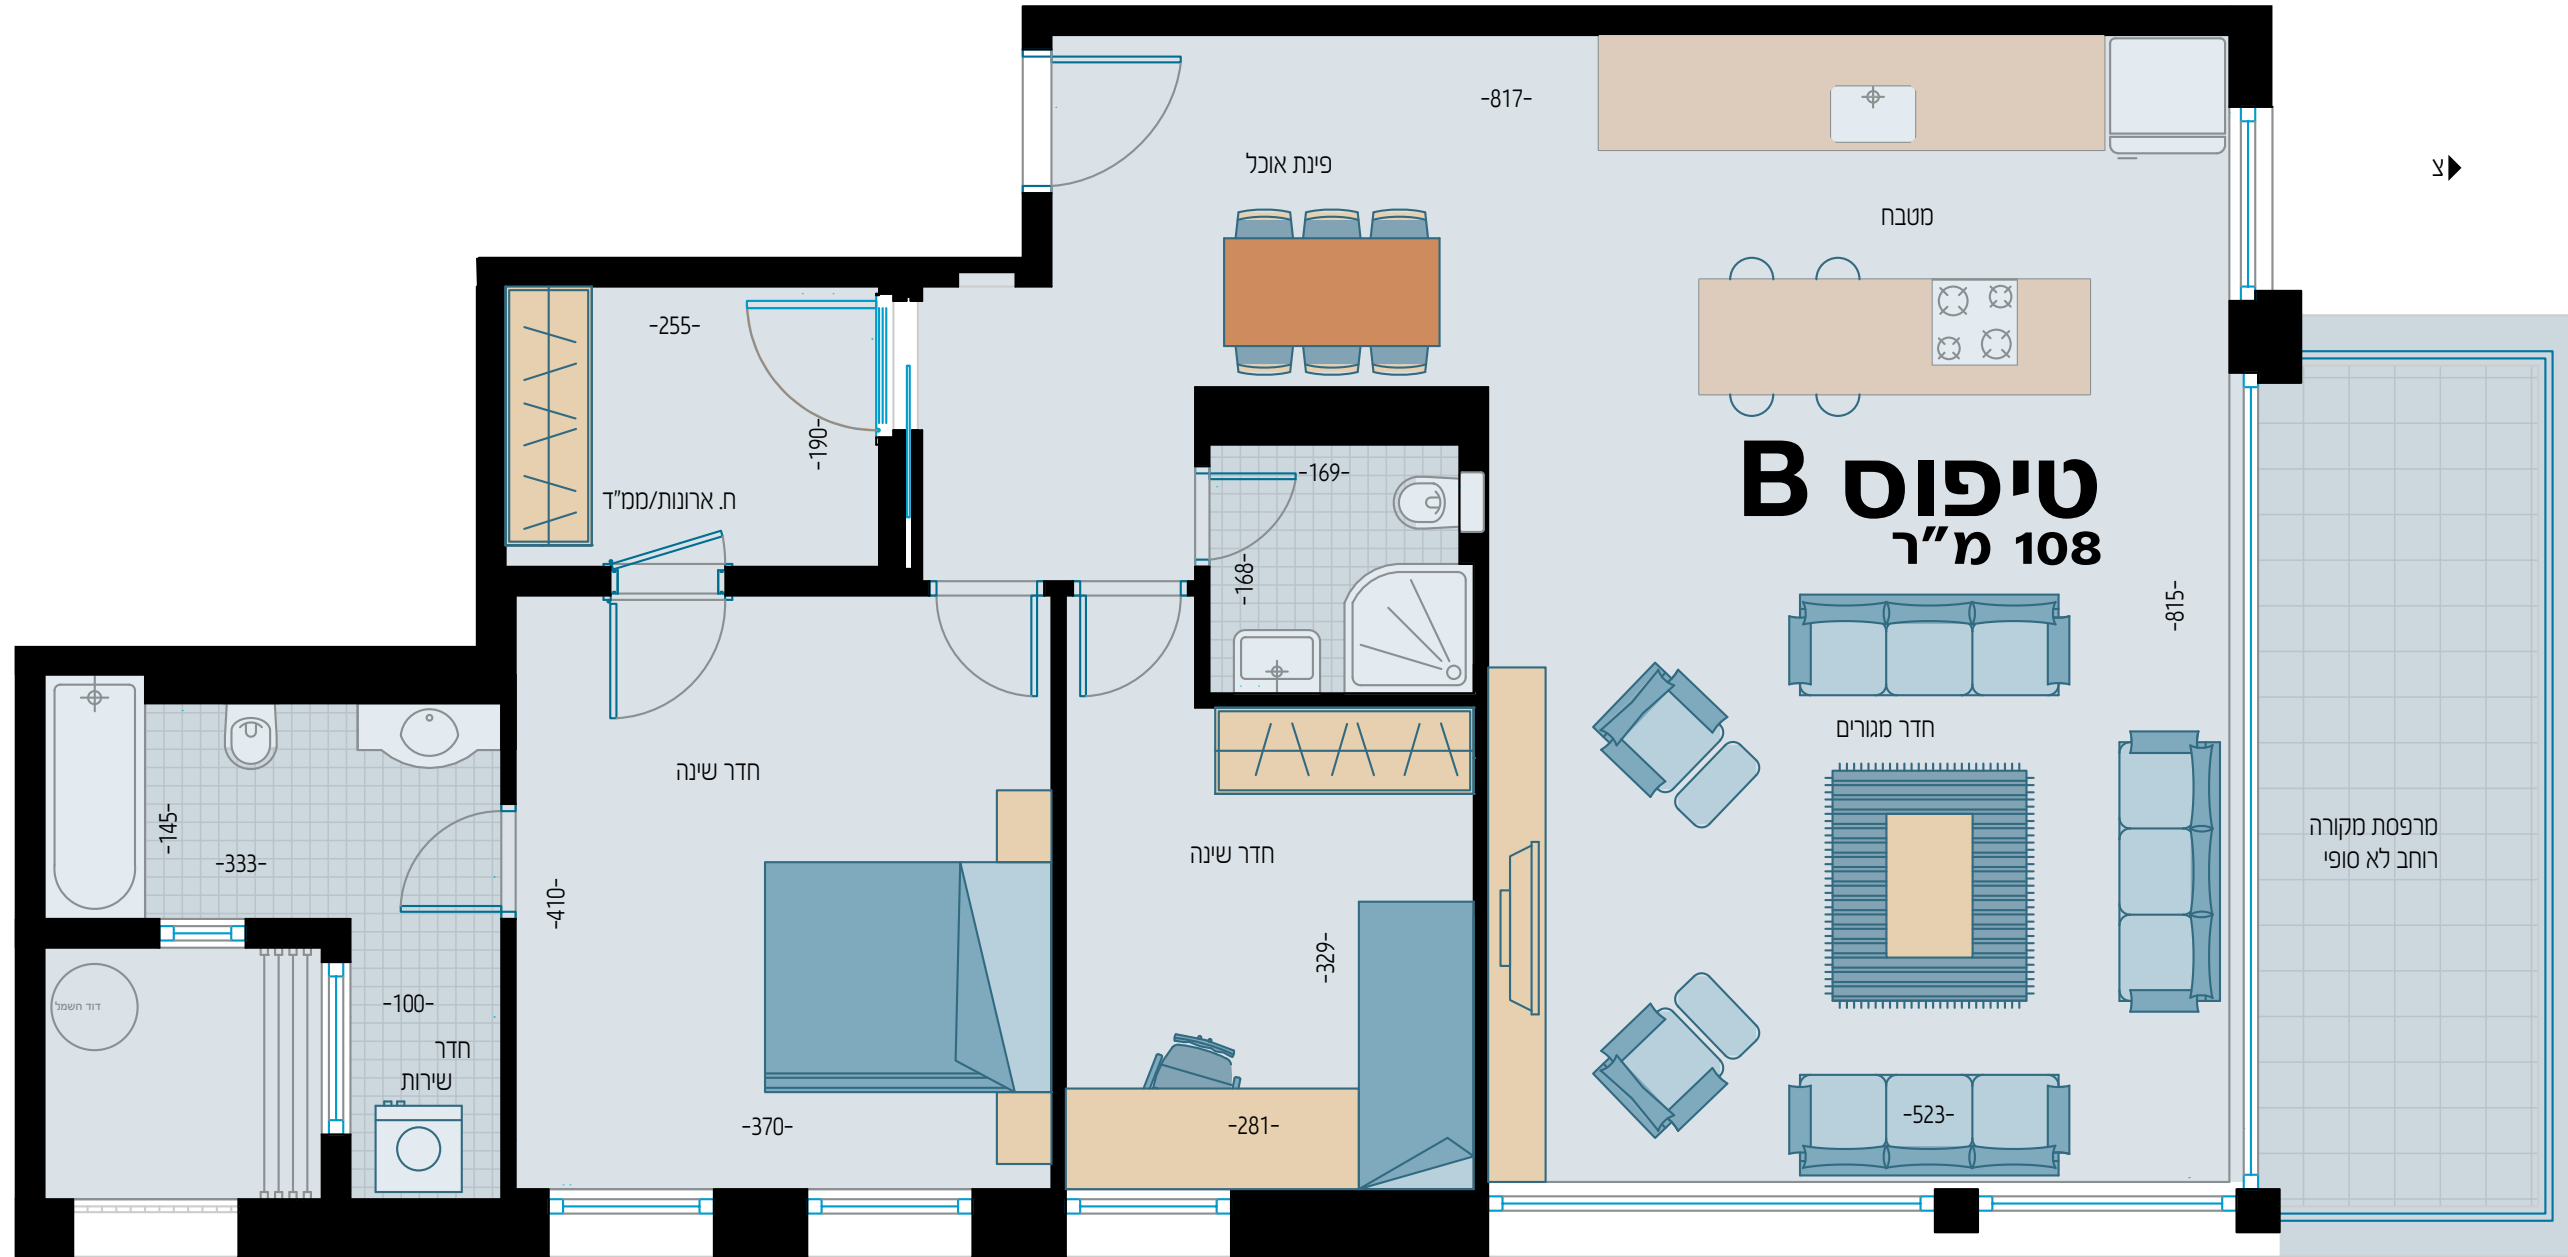

מפרט
דירה
טיפוס

B

קומות

2-6

- בניין:**
- חיפוי אבן בשילוב זכוכית
 - לובי מפואר
 - 2 מעליות
 - מרפסת לכל דירה
 - חנייה מקורה לכל דירה
 - מחסן לכל דירה
 - מערכות מיגון אבטחה מתקדמות
 - חדר כושר

- בדירה:**
- פלדלת עיצובים
 - מטבח מלא
 - ארונות אמבט
 - דלתות מילניום
 - ריצוף גרניט פורצלן 60x60 בכל הדירה
 - זיגוג חלונות חוץ - זכוכית בידודית
 - תריסים חשמליים
 - אסלות תלויות
 - ברזים - "גרוהה"
 - מערכת אינטרקום במעגל סגור
 - מזגן דירתי - מיני מרכזי
 - חשמל - תלת פאזי

קומה 9
קומה 8
קומה 7
קומה 6
קומה 5
קומה 4
קומה 3
קומה 2
קומת מנוחה - קומה 1
קומת חניון
קומת חניון
קומת חניון
קומת חניון

ייזום:
אלון גלובל בע"מ

משרד מכירות:
052-3766686
yafenof@netvision.net.il
www.nofhana.com